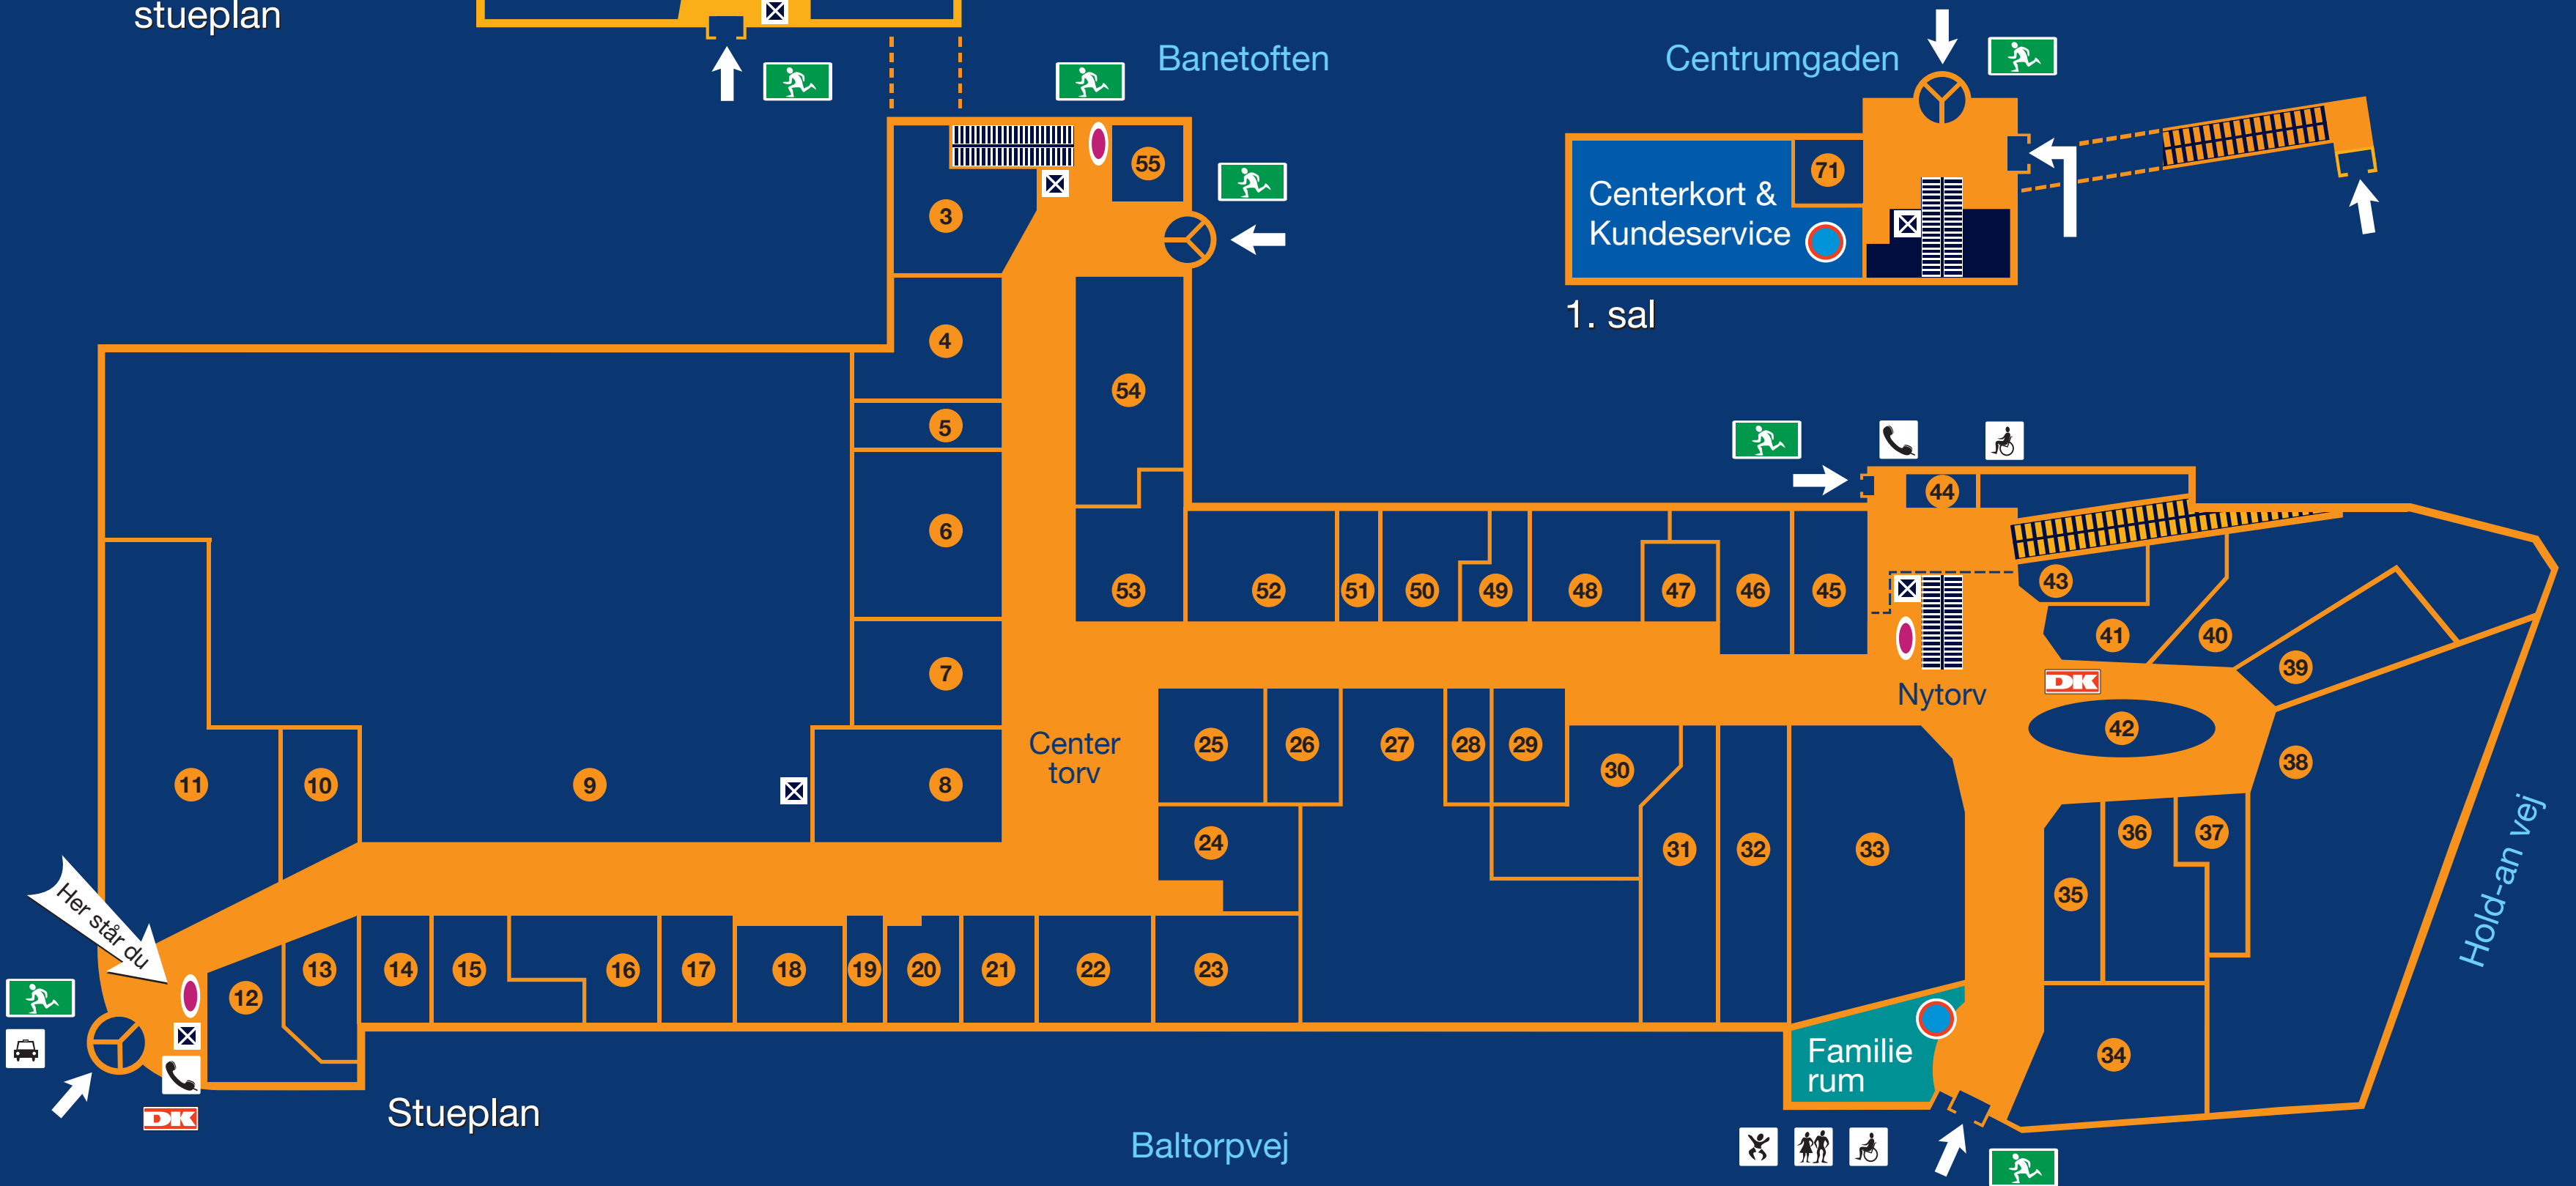

Banegårdspladsen

Stationsdelen
1. sal

Stationsdelen
stueplan

Banetoften

Centrumgaden

Butikstider

Mandag - fredag 10.00 - 19.00
Føtex og Netto 9.00 - 20.00

Lørdag 10.00 - 16.00
Føtex og Netto 8.00 - 17.00

Søndag Se opslag
i centret og på
butiksfacader

Bemærk - ændringer kan forekomme

Velkommen til Ballerup Centrets
Familiarium
Lounge, toiletter og babyfaciliteter

- Flugtvej
- Rullende fortorv
- Rulletrappe
- Trappe
- Elevator
- Centervagt
- Butiksoversigt
- Pengeautomat
- Telefon
- Toiletter
- Handicap toilet
- Puslerum
- Bus
- Taxi
- Tog

Baltorpvej

Hold-an vej

Her står du

Stueplan

Centerkort &
Kundeservice

1. sal

Nytorv

Familiarium

Spisesteder

- 47 Brunch & Lunch
- 45 Butterfly
- 83 Café Signe
- 42 Cocoon
- 24 Monster Lissen's
- 71 Center Pizza
- 86 Chinese Corner
- 50 Milles Cafeteria

Sport, fritid, leg og div.

- 53 Arnold Busck Boghandel
- 44 Ballerup sko-nøgleservice
- 80 Bingo Foto
- 52 Fætter BR
- 55 Game Stop
- 49 Håndarbejdscentret
- 28 PhotoCare
- 03 Sportmaster
- 20 TDC
- 13 Telia
- 46 Tiger